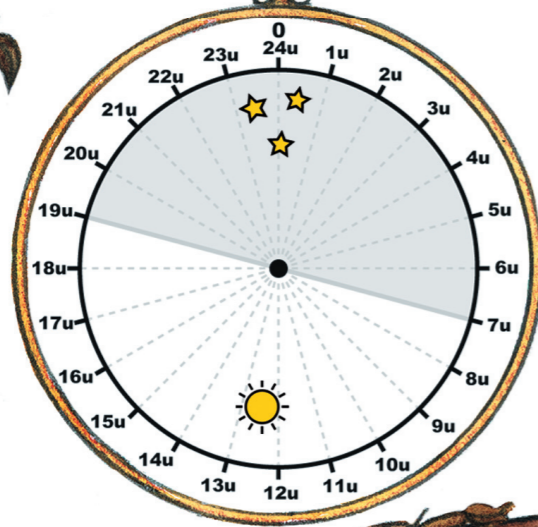

ZOMER

ZONNEWIJZER

- DAG > NACHT
- DAG = NACHT
- DAG < NACHT

TEMPERATUUR

WOLKEN

NEERSLAG

WIND

WE METEN OM

HERFST

ZONNEWIJZER

- DAG > NACHT
- DAG = NACHT
- DAG < NACHT

TEMPERATUUR

WOLKEN

NEERSLAG

WIND

WE METEN OM

WINTER

ZONNEWIJZER

- DAG > NACHT
- DAG = NACHT
- DAG < NACHT

TEMPERATUUR

WOLKEN

NEERSLAG

WIND

WE METEN OM

LENTE

ZONNEWIJZER

- DAG > NACHT
- DAG = NACHT
- DAG < NACHT

TEMPERATUUR

WOLKEN

NEERSLAG

WIND

WE METEN OM