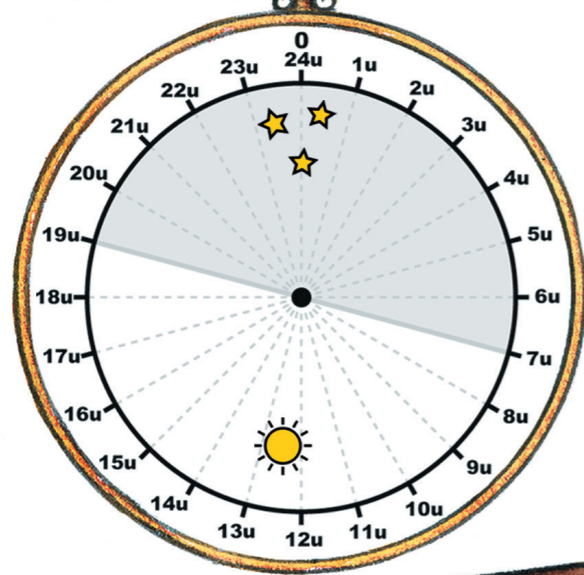

HERFST

ZONNEWIJZER

- DAG > NACHT
- DAG = NACHT
- DAG < NACHT

TEMPERATUUR

WOLKEN

NEERSLAG

WIND

WE METEN OM

WINTER

ZONNEWIJZER

- DAG > NACHT
- DAG = NACHT
- DAG < NACHT

TEMPERATUUR

WOLKEN

NEERSLAG

WIND

WE METEN OM

LENTE

ZONNEWIJZER

- DAG > NACHT
- DAG = NACHT
- DAG < NACHT

TEMPERATUUR

WOLKEN

NEERSLAG

WIND

WE METEN OM