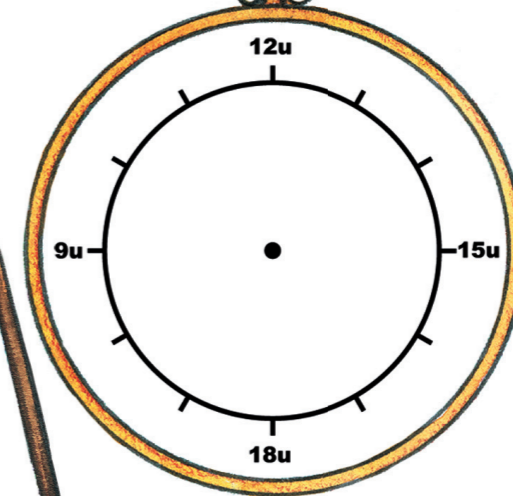

HERFST

ZONNEWIJZER

- DAG > NACHT
- DAG = NACHT
- DAG < NACHT

TEMPERATUUR

WOLKEN

NEERSLAG

WIND

WE METEN OM

WINTER

ZONNEWIJZER

- DAG > NACHT
- DAG = NACHT
- DAG < NACHT

TEMPERATUUR

WOLKEN

NEERSLAG

WIND

WE METEN OM