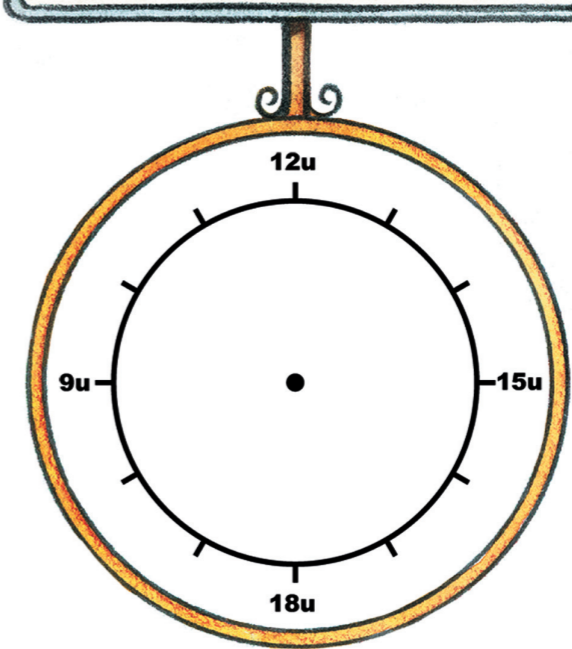

ZOMER

ZONNEWIJZER

- DAG > NACHT
- DAG = NACHT
- DAG < NACHT

TEMPERATUUR

WOLKEN

NEERSLAG

WIND

WE METEN OM

HERFST

ZONNEWIJZER

- DAG > NACHT
- DAG = NACHT
- DAG < NACHT

TEMPERATUUR

WOLKEN

NEERSLAG

WIND

WE METEN OM

WINTER

ZONNEWIJZER

- DAG > NACHT
- DAG = NACHT
- DAG < NACHT

TEMPERATUUR

WOLKEN

NEERSLAG

WIND

WE METEN OM