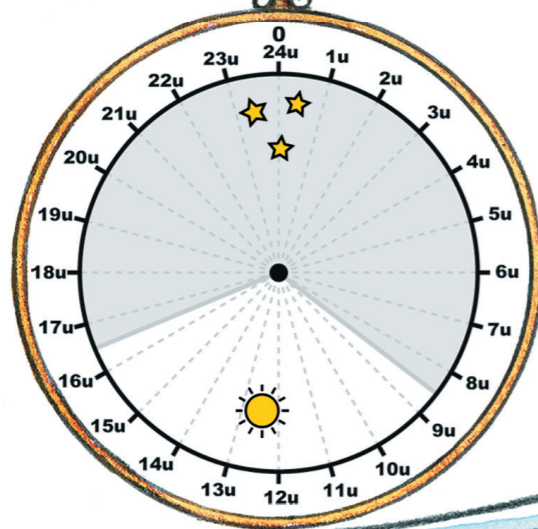

ZOMER

ZONNEWIJZER

- DAG > NACHT
- DAG = NACHT
- DAG < NACHT

TEMPERATUUR

WOLKEN

NEERSLAG

WIND

WE METEN OM

HERFST

ZONNEWIJZER

- DAG > NACHT
- DAG = NACHT
- DAG < NACHT

TEMPERATUUR

WOLKEN

NEERSLAG

WIND

WE METEN OM

WINTER

ZONNEWIJZER

- DAG > NACHT
- DAG = NACHT
- DAG < NACHT

TEMPERATUUR

WOLKEN

NEERSLAG

WIND

WE METEN OM