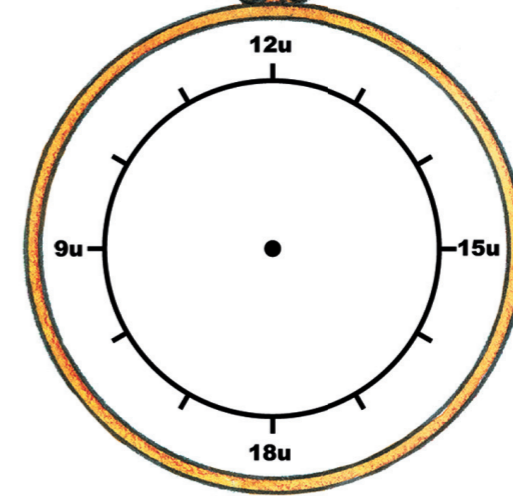

WINTER

ZONNEWIJZER

- DAG > NACHT
- DAG = NACHT
- DAG < NACHT

TEMPERATUUR

WOLKEN

NEERSLAG

WIND

WE METEN OM