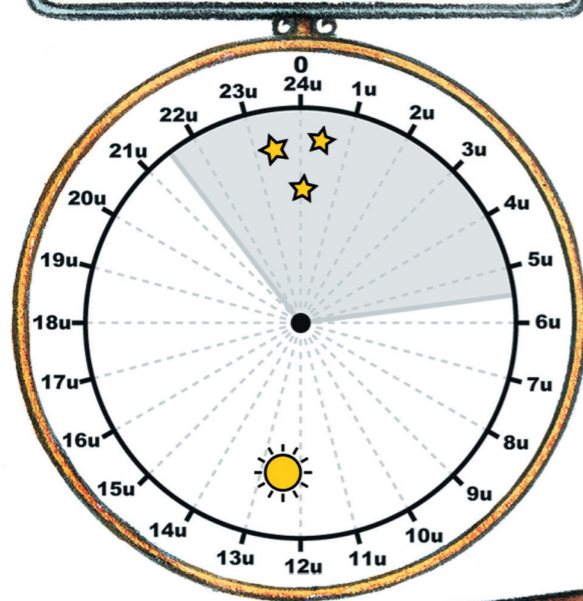

ZOMER

ZONNEWIJZER

- DAG > NACHT
- DAG = NACHT
- DAG < NACHT

TEMPERATUUR

WOLKEN

NEERSLAG

WIND

WE METEN OM

HERFST

ZONNEWIJZER

- DAG > NACHT
- DAG = NACHT
- DAG < NACHT

TEMPERATUUR

WOLKEN

NEERSLAG

WIND

WE METEN OM

WINTER

ZONNEWIJZER

- DAG > NACHT
- DAG = NACHT
- DAG < NACHT

TEMPERATUUR

WOLKEN

NEERSLAG

WIND

WE METEN OM

LENTE

ZONNEWIJZER

- DAG > NACHT
- DAG = NACHT
- DAG < NACHT

TEMPERATUUR

WOLKEN

NEERSLAG

WIND

WE METEN OM